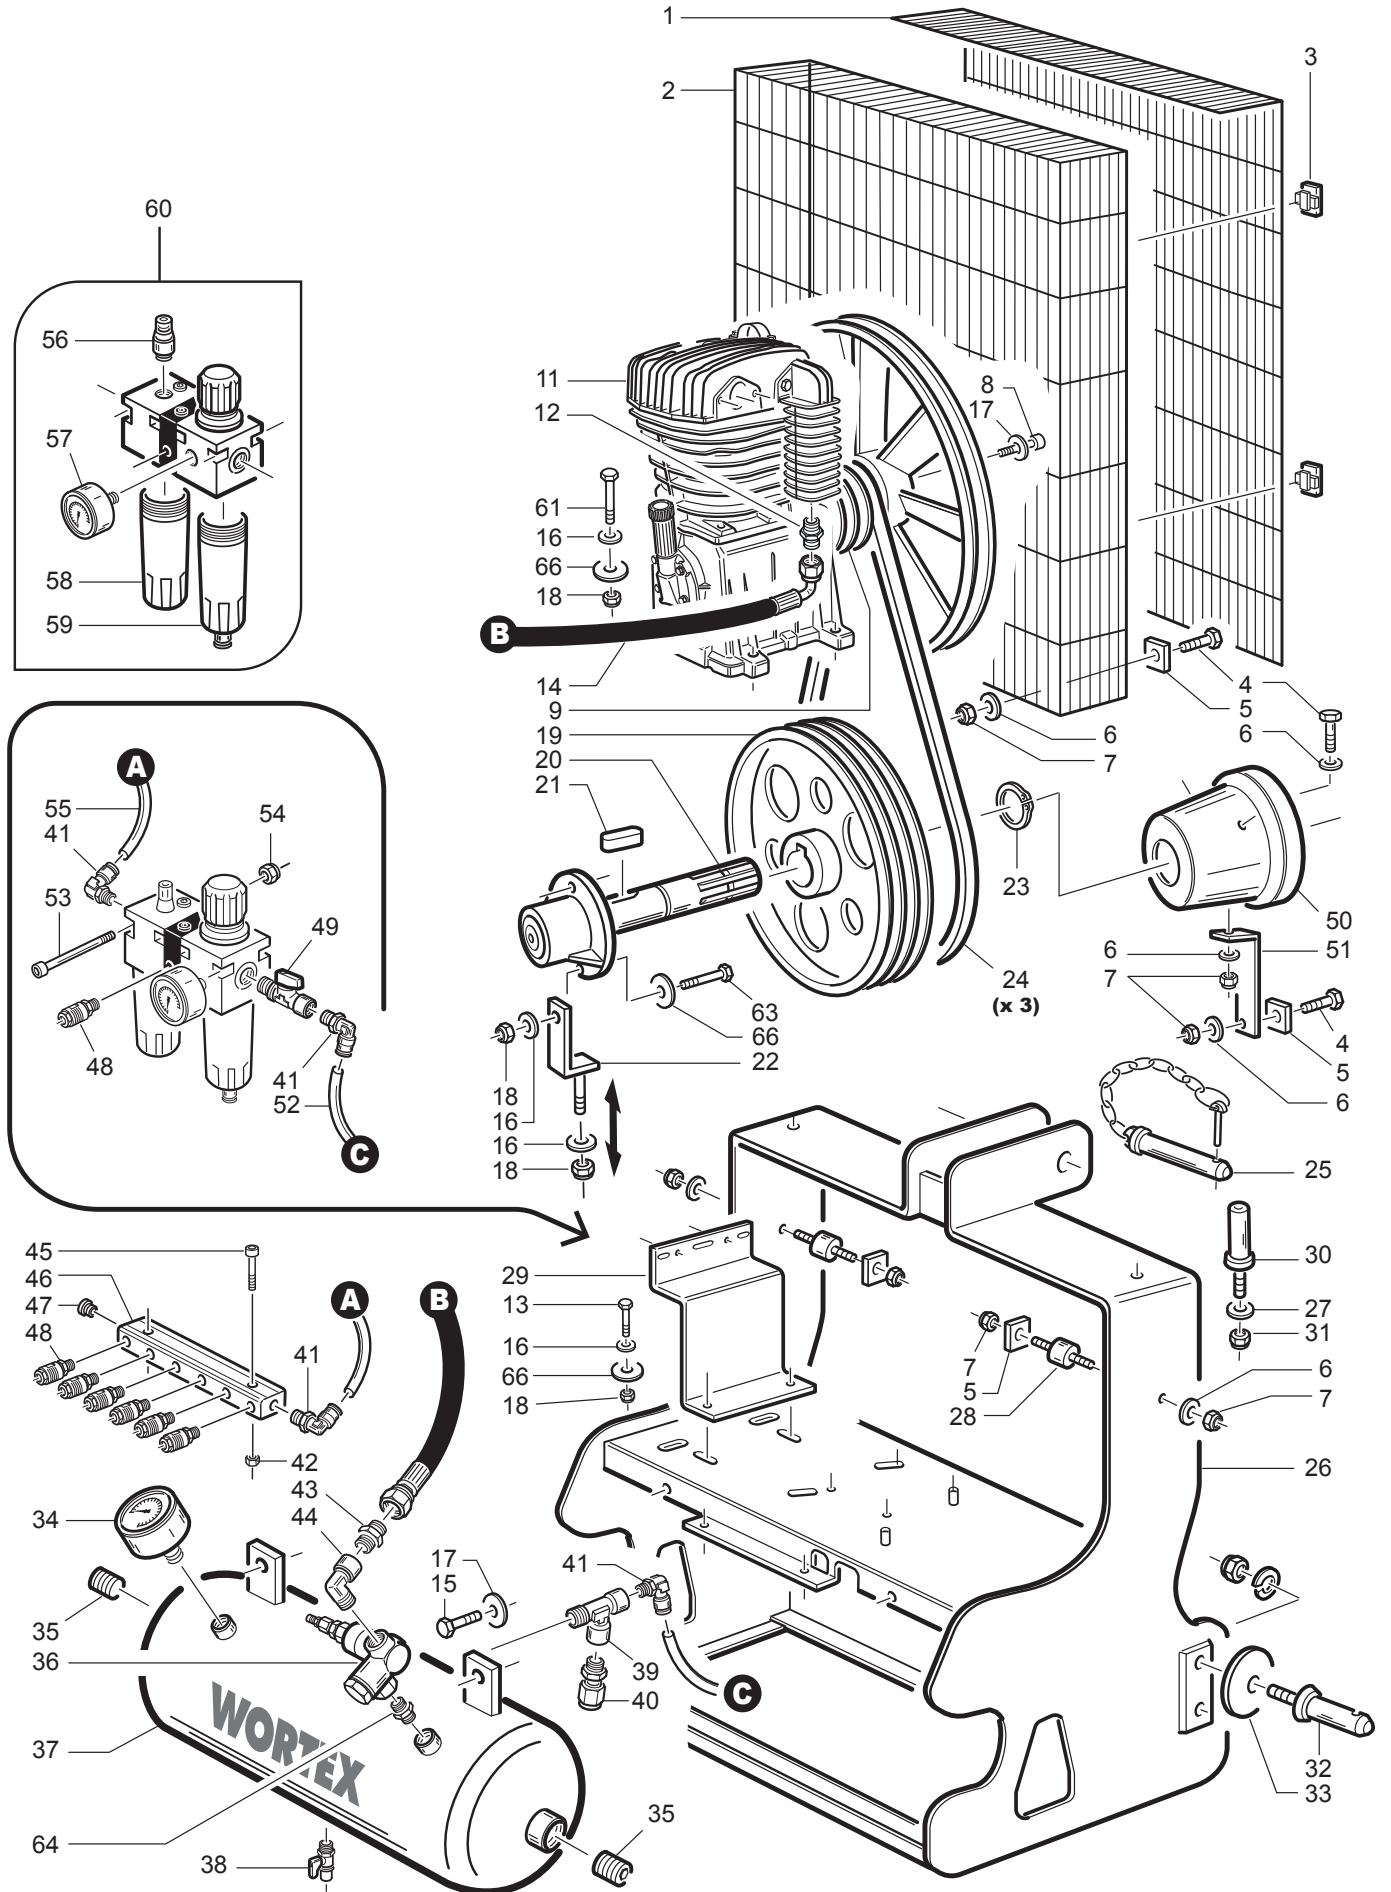

POS.	CODE	DESCRIPTION	Q.TY
1	7301625	COPRICINGHIA	
2	7301626	COPRICINGHIA	
3	7301326	TASSELLO	
4	30481	VITE	
5	7301168	PIASTRINA	
6	830571	RONDELLA	
7	610051	DADO	
8	31030	VITE	
9	7301399	PULEGGIA	
11	7372440	TESTATA	
12	7301173	NIPPLO	
13	31211	VITE	
14	7301827	TUBO	
15	30891	VITE	
16	830151	RONDELLA	
17	830601	RONDELLA	
18	610112	DADO	
19	7301485	PULEGGIA	
20	7302324	ALBERO CON SUPPORTO	
21	1101100	LINGUETTA	
22	7301899	TENDI-CINGHIE	
23	1010290	SEEGER	
24	7302168	CINGHIA	
25	7301248	PERNO AGGANCIO	
26	7308060	TELAIO	
27	830182	RONDELLA	
28	7301433	ANTIVIBRANTE	
29	7308062	SUPPORTO FRL	
30	7301364	PERNO	
31	610171	DADO	
32	7301362	PERNO	
33	7301365	RONDELLA	

POS.	CODE	DESCRIPTION	Q.TY
34	7301800	MANOMETRO	
35	7301171	GRANO	
36	7301587	VALVOLA	
37	7308227	SERBATOIO	
38	7301422	RUBINETTO	
39	7301317	RACCORDO T	
40	7302015	VALVOLA	
41	7302173	RACCORDO 90°	
42	610031	DADO	
43	7301176	NIPPLO	
44	7301375	RACCORDO 90°	
45	160541	VITE	
46	7301940	RIPARTITORE	
47	7301575	GRANO	
48	7350122	RUBINETTO	
49	7301672	RUBINETTO	
50	7301723	PROTEZIONE ALBERO	
51	7301810	STAFFA	
52	7302174	TUBO	
53	160381	VITE	
54	610021	DADO	
55	7302174	TUBO	
56	MW9251302	CUPOLA	
57	7301797	MANOMETRO	
58	MW9451201	TAZZA	
59	MW9450301	TAZZA	
60	7301795	FRL	
61	31221	VITE	
63	31251	VITE	
64	3140231	NIPPLO	
66	830631	RONDELLA