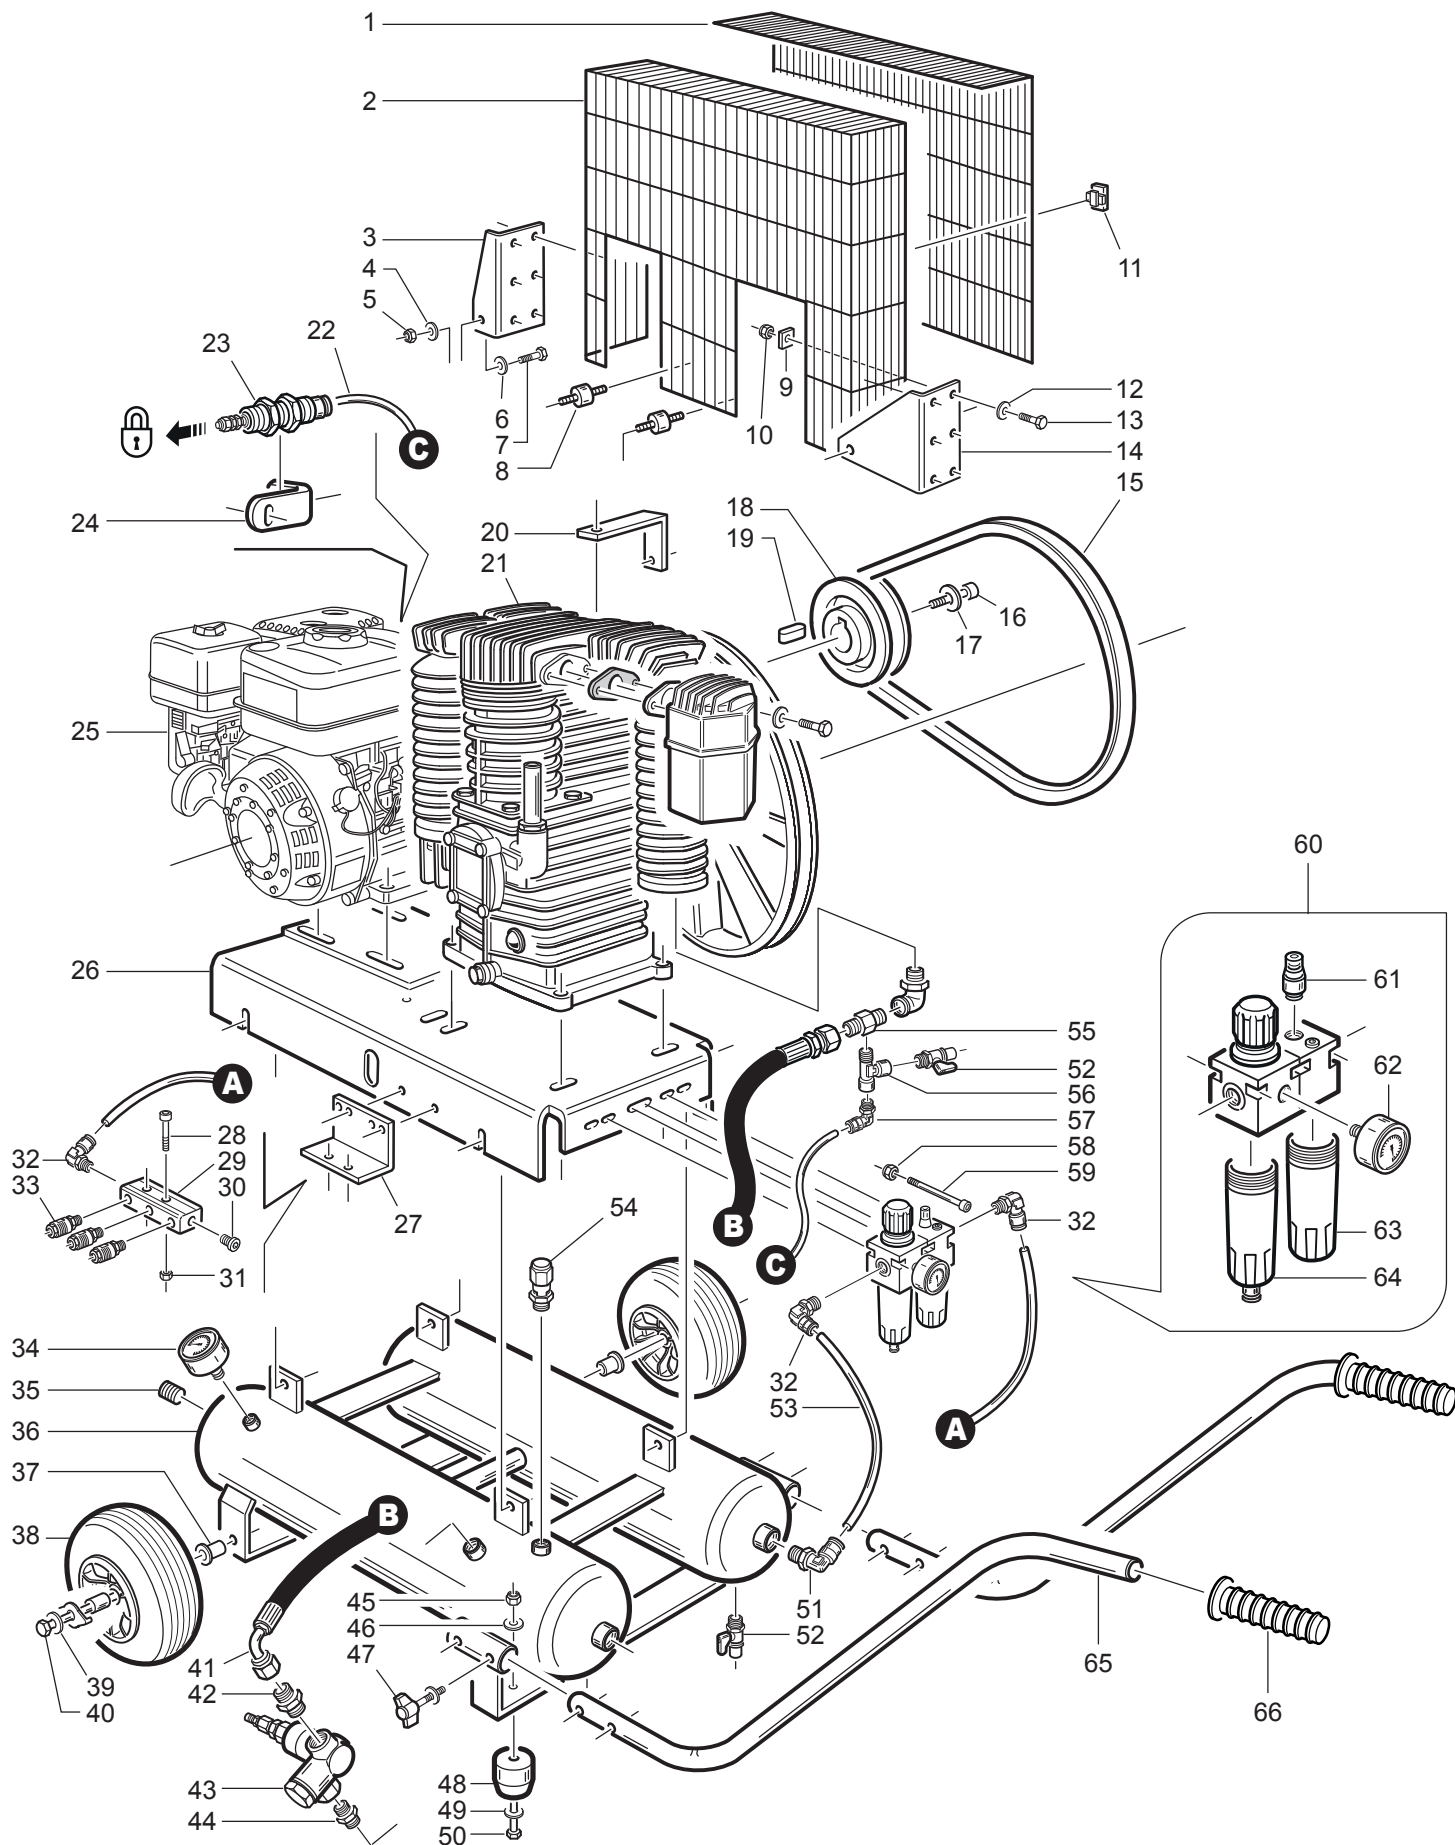

WORTEX

**air
compressor**

DSB 22/680L K25

CATALOGO RICAMBI
SPARE PARTS CATALOGUE

WORTEX

by

COSPET S.r.l.

42028 POVIGLIO (RE) - Italy

Via A.Volta, 5/7

Tel (+39) 0522.682483 – Fax (+39) 0522.683262

E-mail: info@cospet.it – www.cospet.it

POS.	CODE	DESCRIPTION	Q.TY	POS.	CODE	DESCRIPTION	Q.TY
1	7301119	COPRICINGHIA		34	7301800	MANOMETRO	
2	7301120	COPRICINGHIA		35	7301171	GRANO	
3	7301641	SUPPORTO		36	7308186	SERBATOIO	
4	0830601	RONDELLA		37	7301716	DISTANZIALE	
5	0610091	DADO		38	7301952	RUOTA	
6	0830601	RONDELLA		39	0830171	RONDELLA	
7	0030891	VTE		40	7301305	VTE	
8	7301028	ANTIVIBRANTE		41	7301827	TUBO	
9	7301168	PIASTRINA		42	7301176	NIPPLES	
10	0610051	DADO		43	7301587	VALVOLA	
11	7301326	TASSELLO		44	3140231	NIPPLE	
12	0830101	RONDELLA		45	0610091	DADO	
13	0030481	VTE		46	0830131	RONDELLA	
14	7301620	SUPPORTO		47	7301321	VOLANTINO	
15	1660487	CINGHIA		48	7301749	PIEDE	
16	7301813	VTCEI		49	7301083	RONDELLA	
17	0830601	RONDELLA		50	0030941	VTE	
18	1601463	PULEGGIA		51	7301564	RACCORDO	
19	7301135	LINGUETTA		52	7301422	RUBINETTO	
20	7302280	SUPPORTO		53	7302174	TUBO	
21	7370018	TESTATA		54	7302015	VALVOLA	
22	7302224	TUBO		55	7301739	NIPPLES	
23	7301588	MICROCILINDRO		56	7302214	RACCORDO T	
24	7301768	SUPPORTO		57	7301567	RACCORDO L	
25	102291490	MOTORE		58	0610021	DADO	
26	7308028	BASAMENTO		59	0160381	VTCEI	
27	7301758	SUTAFFA		60	7301795	FRL	
28	0160541	VTCEI		61	MW9251302	CUPOLA	
29	7301941	RIPARTITORE		62	7301797	MANOMETRO	
30	7301575	GRANO		63	MW9451201	TAZZA	
31	0610031	DADO		64	MW9450301	TAZZA	
32	7302173	RACCORDO L		65	7301781	MANIGLIA	
33	7350122	RUBINETTO		66	7301100	MANOPOLA	